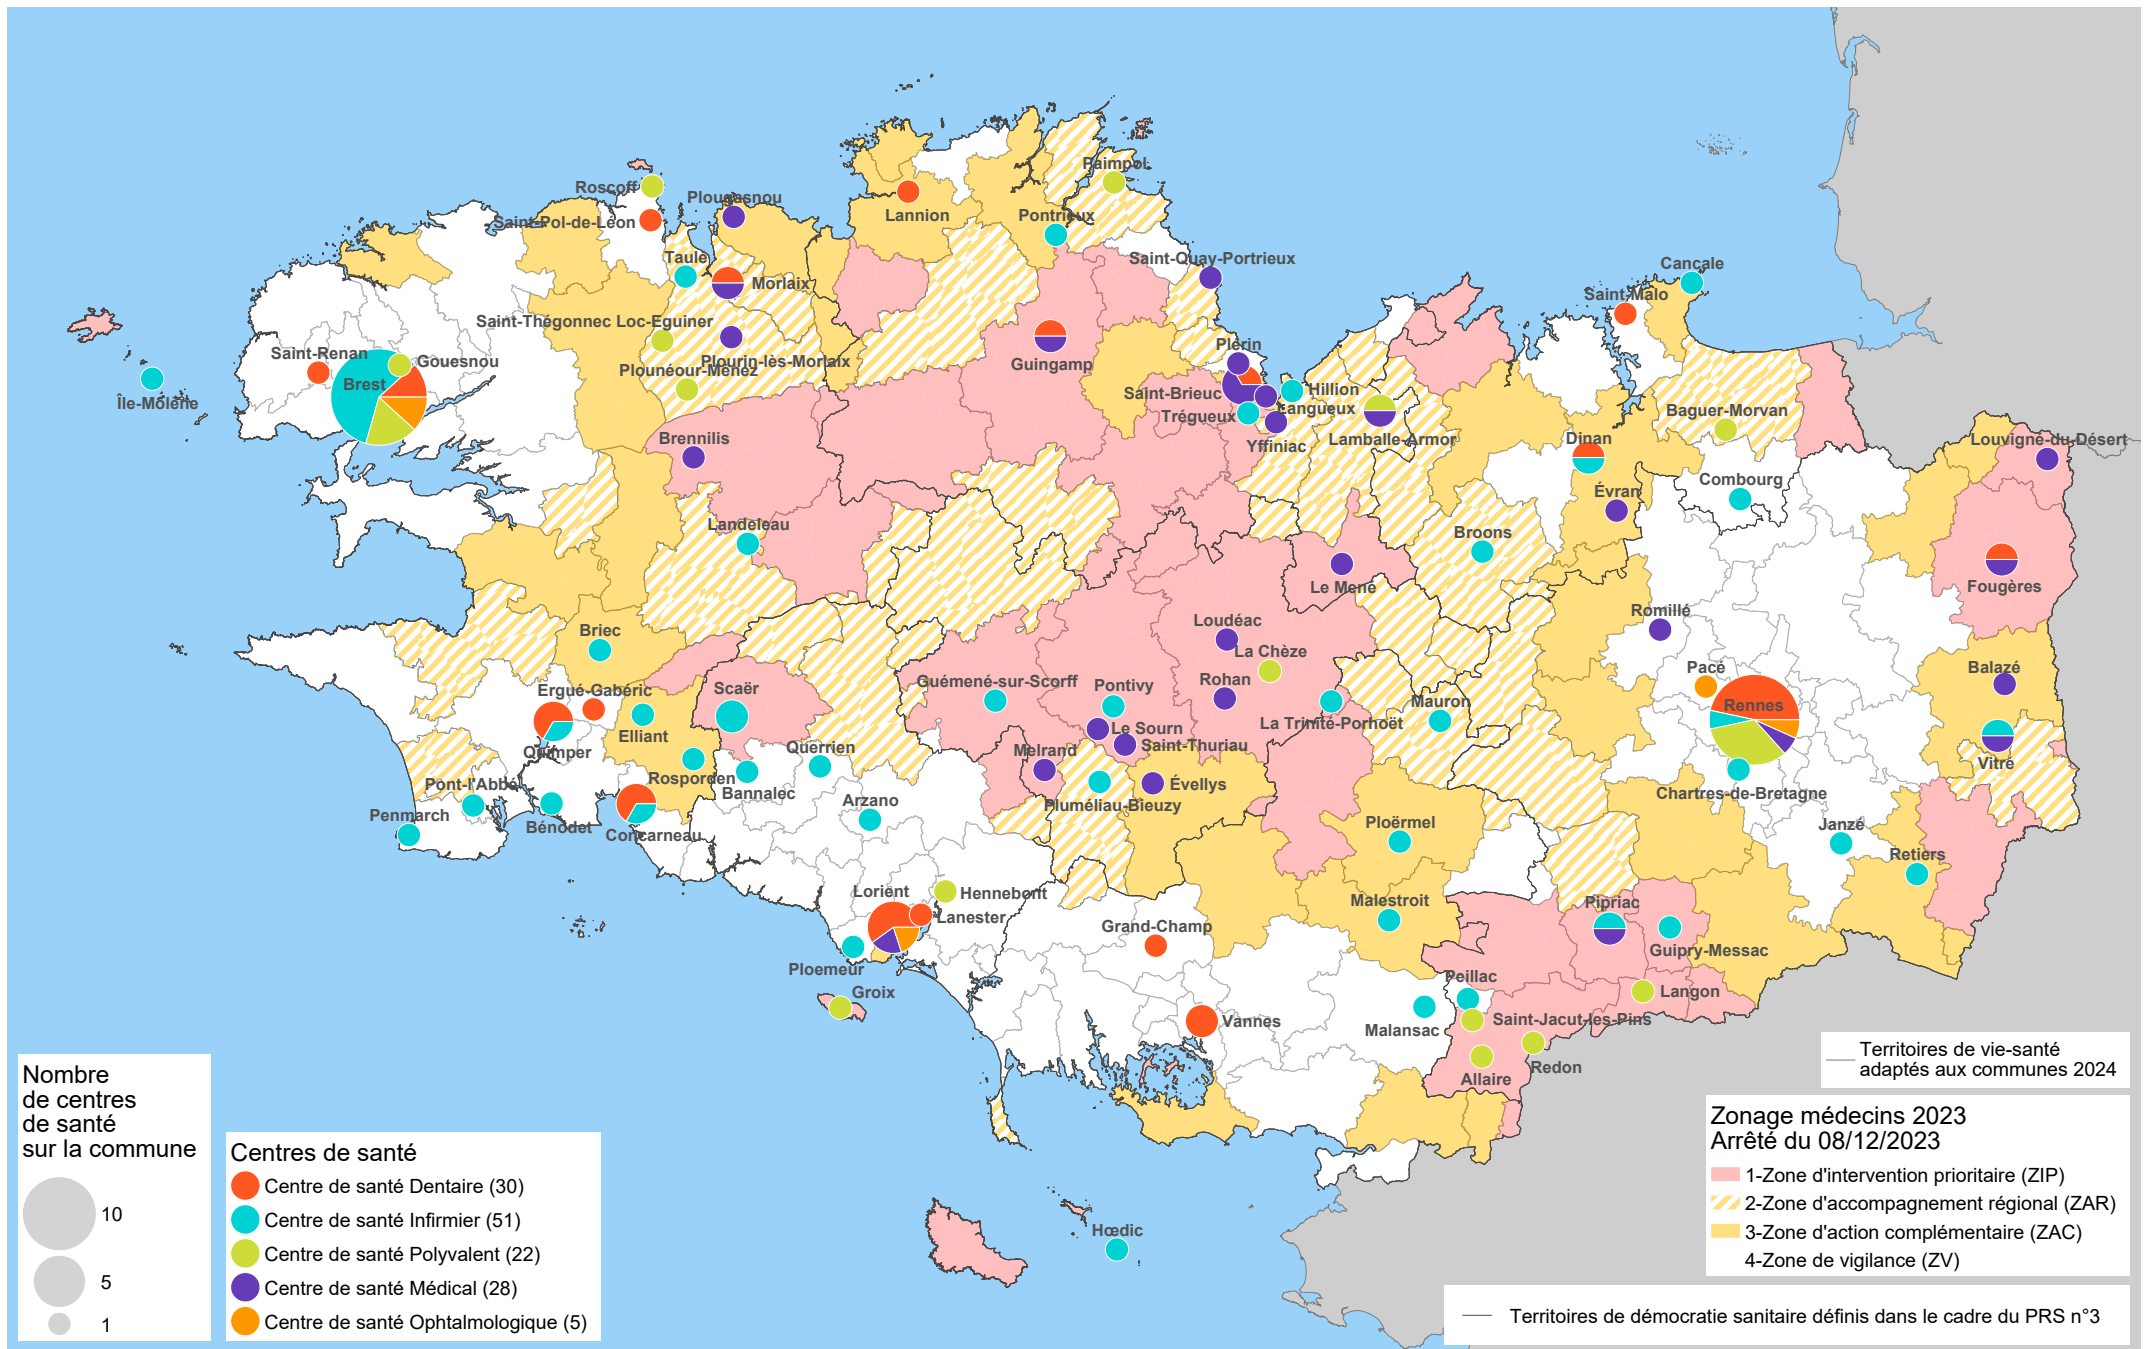

Centres de santé au 31 mars 2025

Source : ARS Bretagne
 Réalisation : ARS Bretagne, Mars 2025
 Carte réalisée avec Cartes & Données - © Articque

0 30 60 km