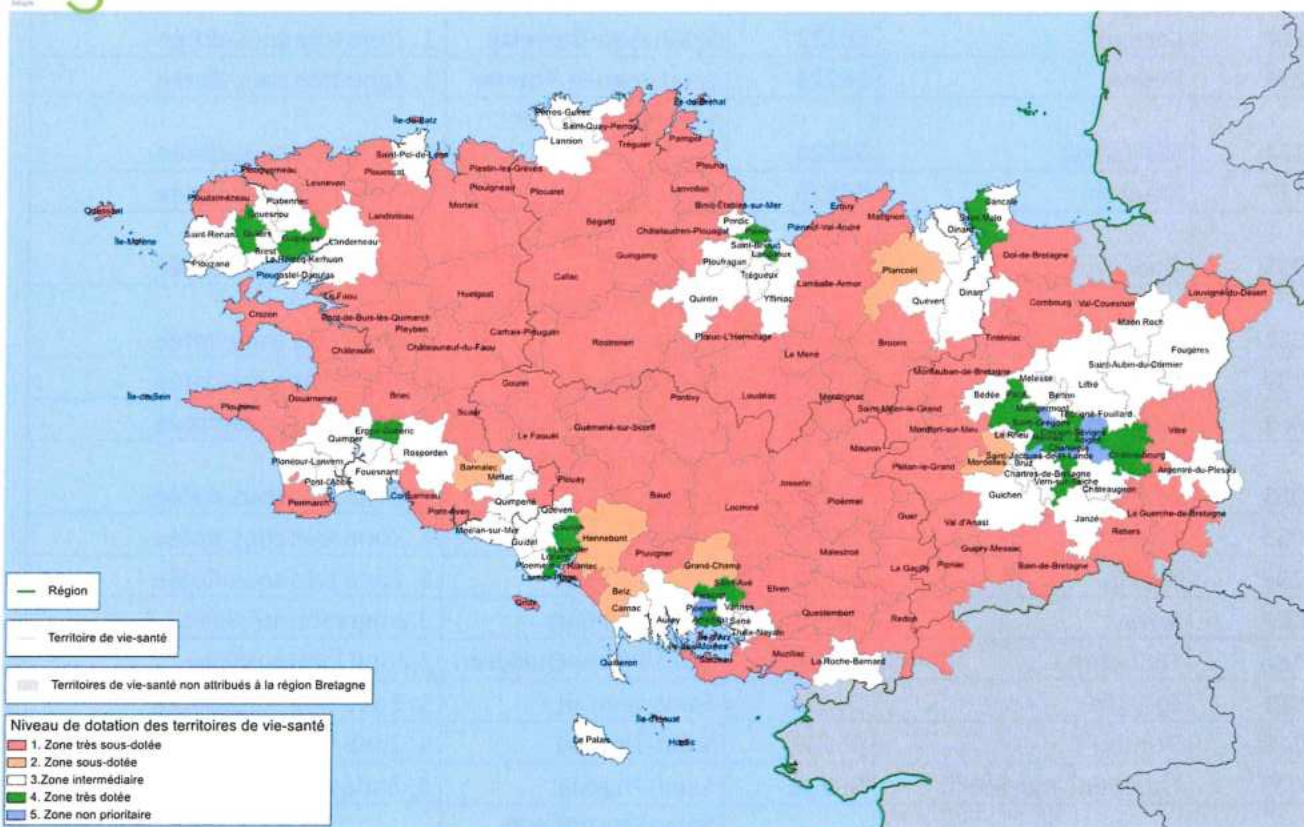

56073	Guémené-sur-Scorff	56242	Séglien	1. Zone très sous-dotée
56243	Séné	56243	Séné	3.Zone intermédiaire
56124	Malestroit	56244	Sérent	1. Zone très sous-dotée
56073	Guémené-sur-Scorff	56245	Silfiac	1. Zone très sous-dotée
56178	Pontivy	56246	Le Sourn	1. Zone très sous-dotée
56053	Elven	56247	Sulniac	1. Zone très sous-dotée
56143	Muzillac	56248	Surzur	1. Zone très sous-dotée
56165	Ploërmel	56249	Taupont	1. Zone très sous-dotée
35236	Redon	56250	Théhillac	1. Zone très sous-dotée
56251	Theix-Noyalo	56251	Theix-Noyalo	3.Zone intermédiaire
56240	Sarzeau	56252	Le Tour-du-Parc	1. Zone très sous-dotée
56061	La Gacilly	56253	Tréal	1. Zone très sous-dotée
56053	Elven	56254	Trédion	1. Zone très sous-dotée
56053	Elven	56255	Treffléan	1. Zone très sous-dotée
56127	Mauron	56256	Tréhorenteuc	1. Zone très sous-dotée
22136	Loudéac	56257	La Trinité-Porhoët	1. Zone très sous-dotée
56034	Carnac	56258	La Trinité-sur-Mer	3.Zone intermédiaire
56251	Theix-Noyalo	56259	La Trinité-Surzur	3.Zone intermédiaire
56260	Vannes	56260	Vannes	3.Zone intermédiaire
56053	Elven	56261	La Vraie-Croix	1. Zone très sous-dotée
56007	Auray	56262	Le Bono	3.Zone intermédiaire
56007	Auray	56263	Sainte-Anne-d'Auray	3.Zone intermédiaire
56166	Plouay	56264	Kernascléden	1. Zone très sous-dotée

Annexe 2 – Cartographie du zonage chirurgical-dentiste

Zonage Chirurgien-dentiste (Novembre 2024)

Source : Arrêté
Réalisation ARS Bretagne, Novembre 2024
Carte réalisée avec Cartes & Données - © Artique

0 33 65 km