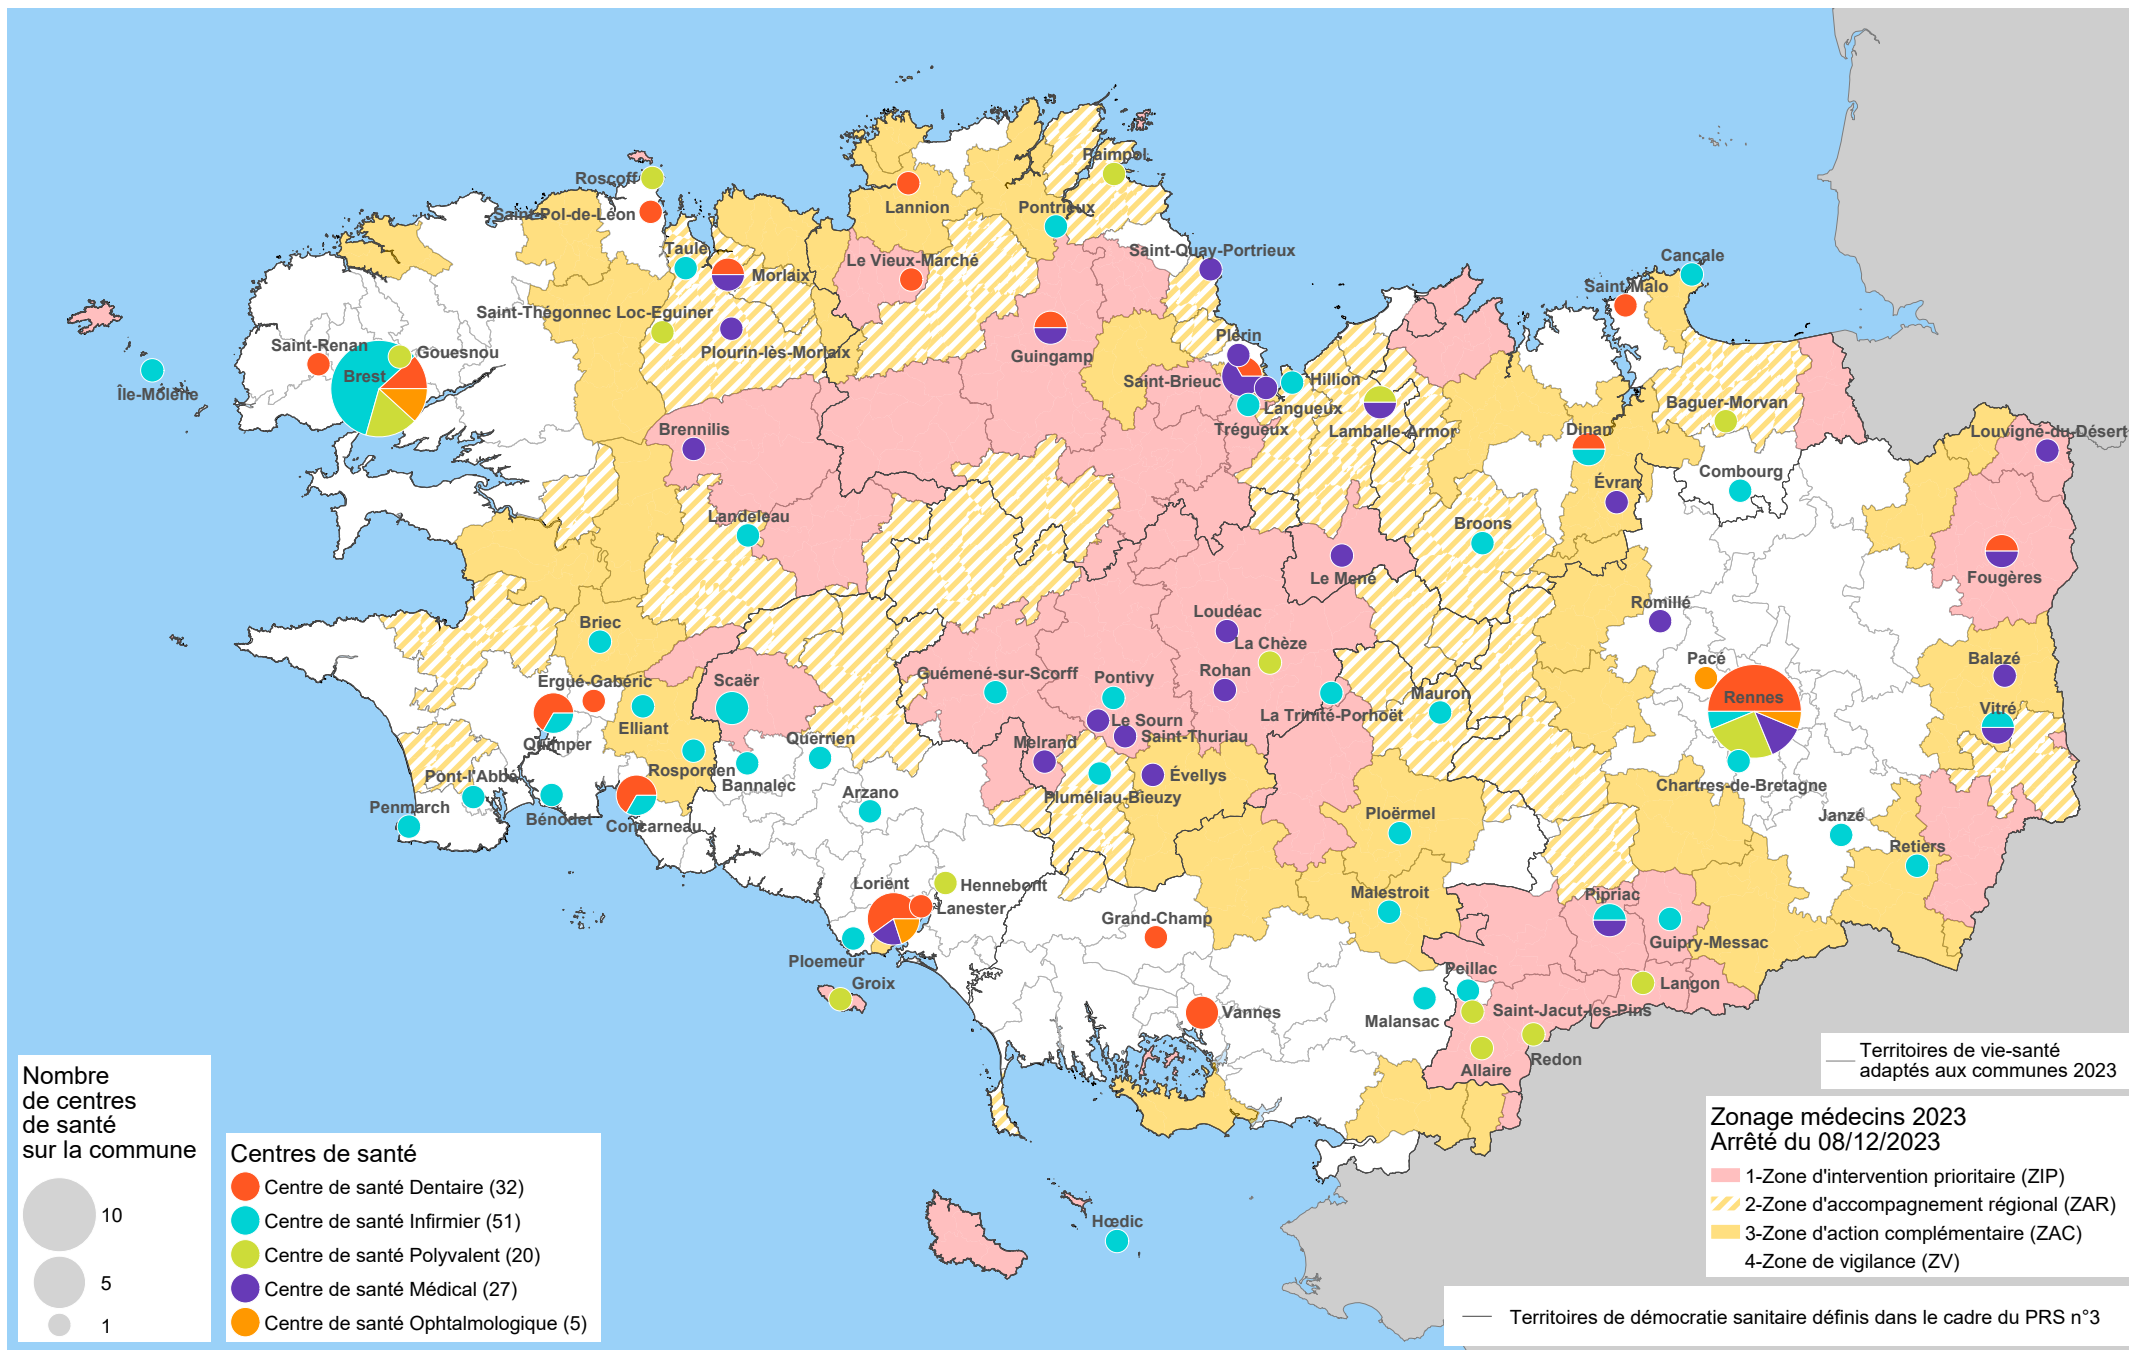

Centres de santé au 30 septembre 2024

Source : ARS Bretagne
 Réalisation : ARS Bretagne, Septembre 2024
 Carte réalisée avec Cartes & Données - © Articque

0 30 60 km